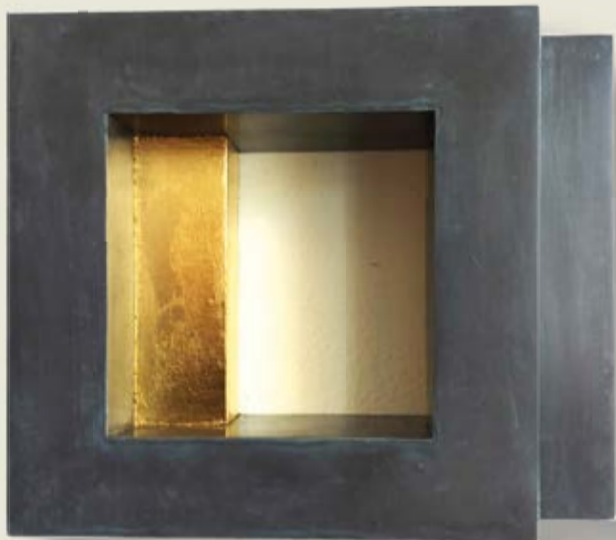

LANGS GRENZEN VAN ABSTRACTIE

Helena van Essen
Manja Hazenberg
Karien Kortenhorst
Gígja Reynisdóttir
Babette Treumann

31 januari t/m 2 februari 2025

OPENING vrijdag 31 januari 2025 van 16.00-19.00

Geopend zaterdag 1 februari 13.00-17.00 en zondag 2 februari 12.00-17.00